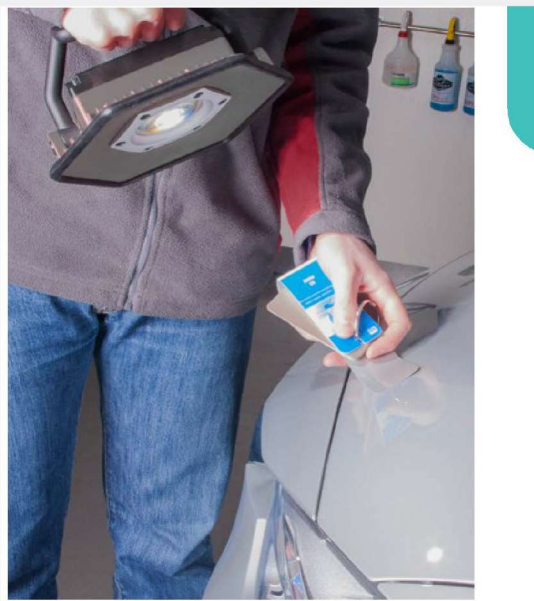

COLORVUE PRO

La Réalité en Lumière

NEW

REF.
SP744011

ColorVue Pro - La Réalité en Lumière : Cette lampe LED avancée offre une reproduction fidèle des couleurs avec un CRI de 95, idéale pour les ateliers et les contrôles de qualité. Son design hexagonal moderne allie robustesse et élégance, assurant une luminosité naturelle et constante dans votre espace de travail.