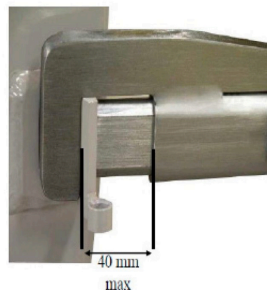

FLEXILEVIER

Réglage parfait pour charnière de porte

REF.
SP782005

FlexiLevier, l'outil révolutionnaire pour un ajustement rapide et précis des charnières, alliant facilité d'utilisation et durabilité exceptionnelle.