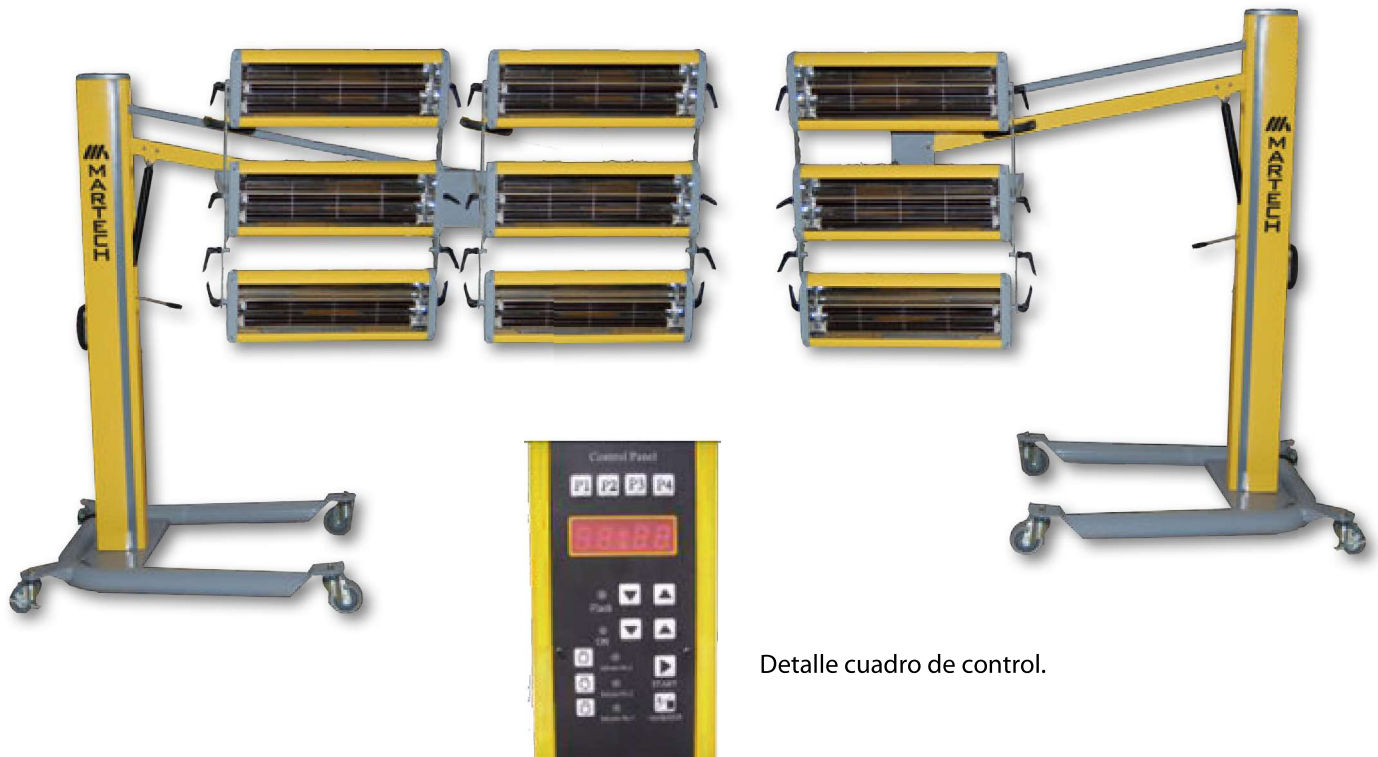

INFRARROJOS

PORTÁTILES

SP602031

INFRARROJOS 3 LÁMPARAS

SP602032

INFRARROJOS 3 LÁMPARAS CON PIRÓMETRO Y MEDIDOR DE DISTANCIA

SP602041

INFRARROJOS 6 LÁMPARAS

SP602042

INFRARROJOS 6 LÁMPARAS CON PIRÓMETRO Y MEDIDOR DE DISTANCIA

Sistemas de Secado

Detalle cuadro de control.

Número de Paneles	3	6
Potencia de cada Lámpara	1.000 W	1.000 W
Distancia de Trabajo	> 400 mm	> 400 mm
Selección de las Placas	Interruptores digitales	Interruptores digitales
Programas de Secado	4	4
Tensión de Alimentación	230 V 50/60Hz	400 V 50/60Hz
Tipo de Radiación	Onda corta	Onda corta
Movilidad en el Espacio	En los 3 ejes	En los 3 ejes

OPCIONALES Y ACCESORIOS

SP605001

LÁMPARA PARA PANTALLA I.R. DE 1000 W